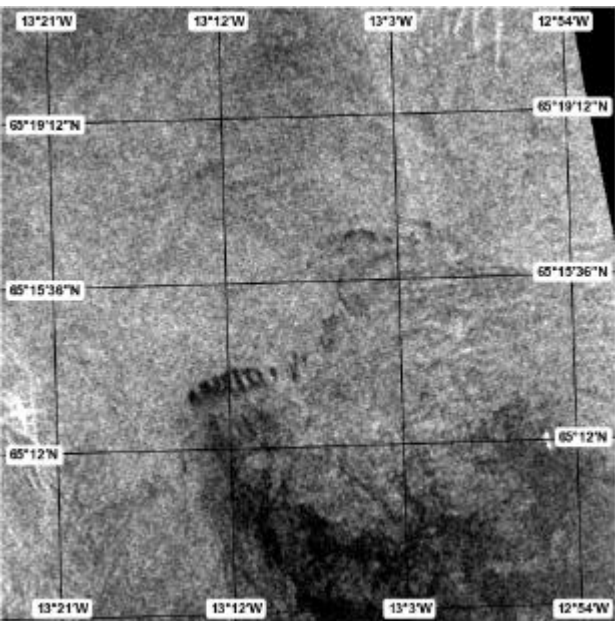

Copernicus

LANDHELGISGÆSLA ÍSLANDS