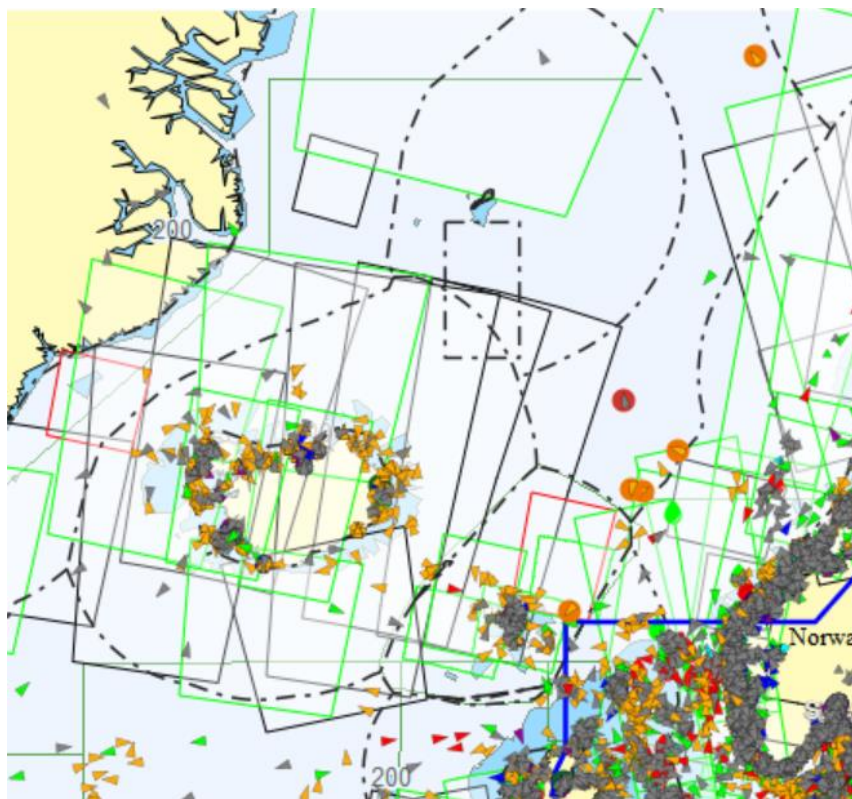

Stjóður við raunefirlit.

Stjórnstöð LHG móttækur myndir.

Copernicus

LANDHELGISGÆSLA ÍSLANDS

- Copernicus.
- CleanSeaNet.
- Samgöngustofa.
- Umhverfisstofnun.
- Landhelgisgæslan.

Gervitunglamyndir

- Er keyrt í siglingareftirlits kerfi.
 - Hægt að sjá hvar myndir eru teknar 30 daga fram í tímann.
 - Hægt að sjá hvar myndir voru teknar 30 daga aftur í tímann.
- Kemur sjálfkrafa tilkynning til LHG ef eitthvað greinist á mynd.
- LHG bregst við með grunn rannsókn.
 - Eining send á svæðið.
 - Haft samband við skip á svæðinu.

LANDHELGISGÆSLA ÍSLANDS

Dreifing mynda

Copernicus

LANDHELGISGÆSLA ÍSLANDS

- **Radarmyndir.**
 - Ekki hægt að greina hvað.
 - Verður að staðfesta.
 - Pixla stærð.
- **Ljósmyndir.**
 - Hægt að greina hvað er á mynd.
 - Hægt að staðfesta án þess að senda einingu.

Copernicus

LANDHELGISGÆSLA ÍSLANDS

2410020007 2024-10-02 08:23:45

- Show Potential Oil Spills
- Show Detected Activities
- Show Detected Features
- Show Detected Changes
- Show Detected Wakes
- Show Detected Vessels
- Re-correlate VDS
- Show SAR Wind
- Show SAR Swell

LANDHELGISGÆSLA ÍSLANDS

Spurningar?