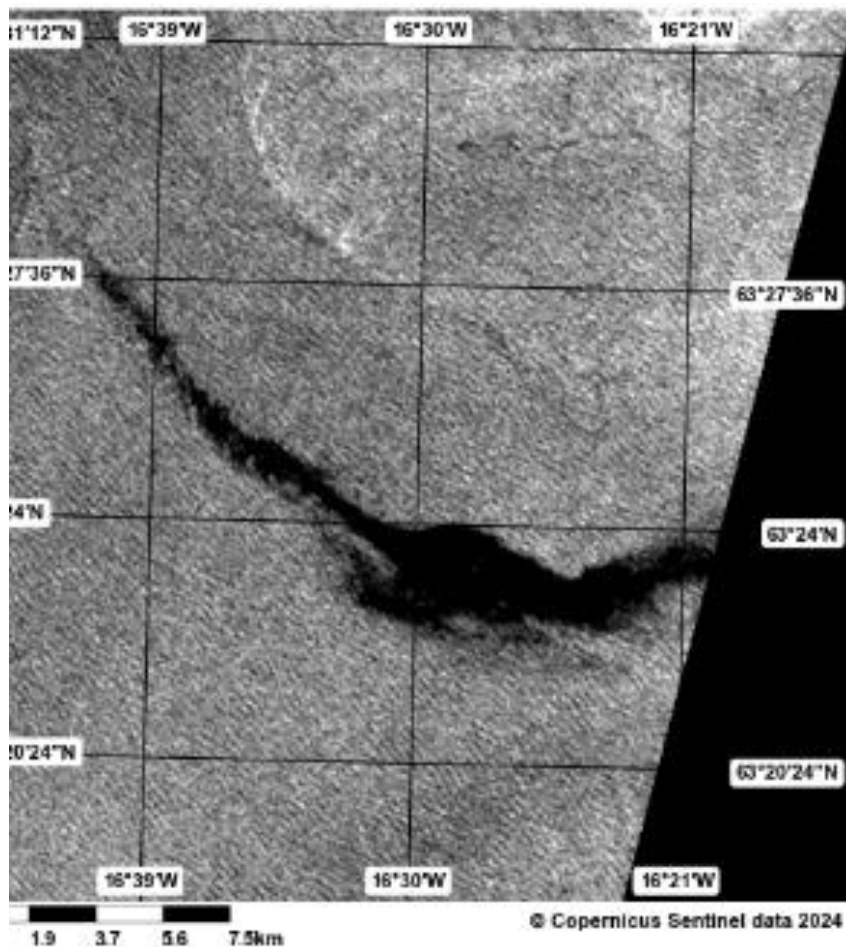

Copernicus

LANDHELGISGÆSLA ÍSLANDS

2410020007 2024-10-02 08:23:45

- Show Potential Oil Spills
- Show Detected Activities
- Show Detected Features
- Show Detected Changes
- Show Detected Wakes
- Show Detected Vessels
- Re-correlate VDS
- Show SAR Wind
- Show SAR Swell

- **Viðkvæmir innviðir.**
- **Siglingaöryggi.**
- **Mengun.**
- **Hafís.**
- **Siglingar.**

Copernicus

LANDHELGISGÆSLA ÍSLANDS

Copernicus

LANDHELGISGÆSLA ÍSLANDS

- Möguleg mengun.
 - Skoða umferð skipa.
 - Tímarammi.
 - Skoða ferla skipa.
 - Veður.