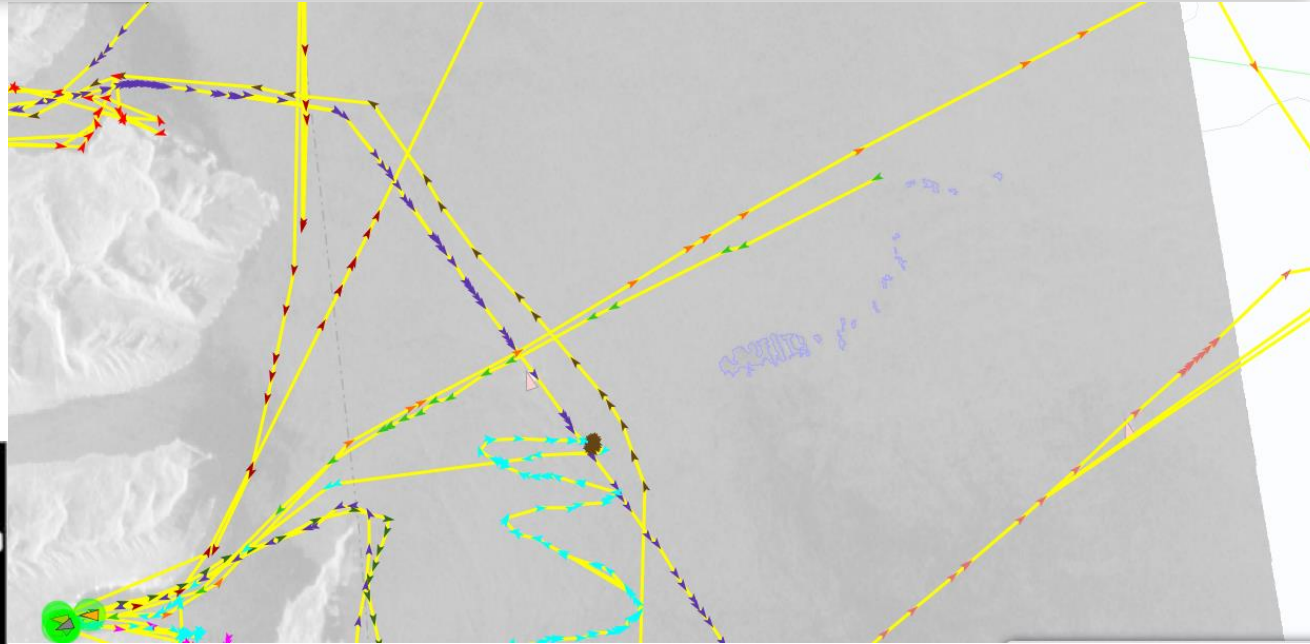

Copernicus

LANDHELGISGÆSLA ÍSLANDS