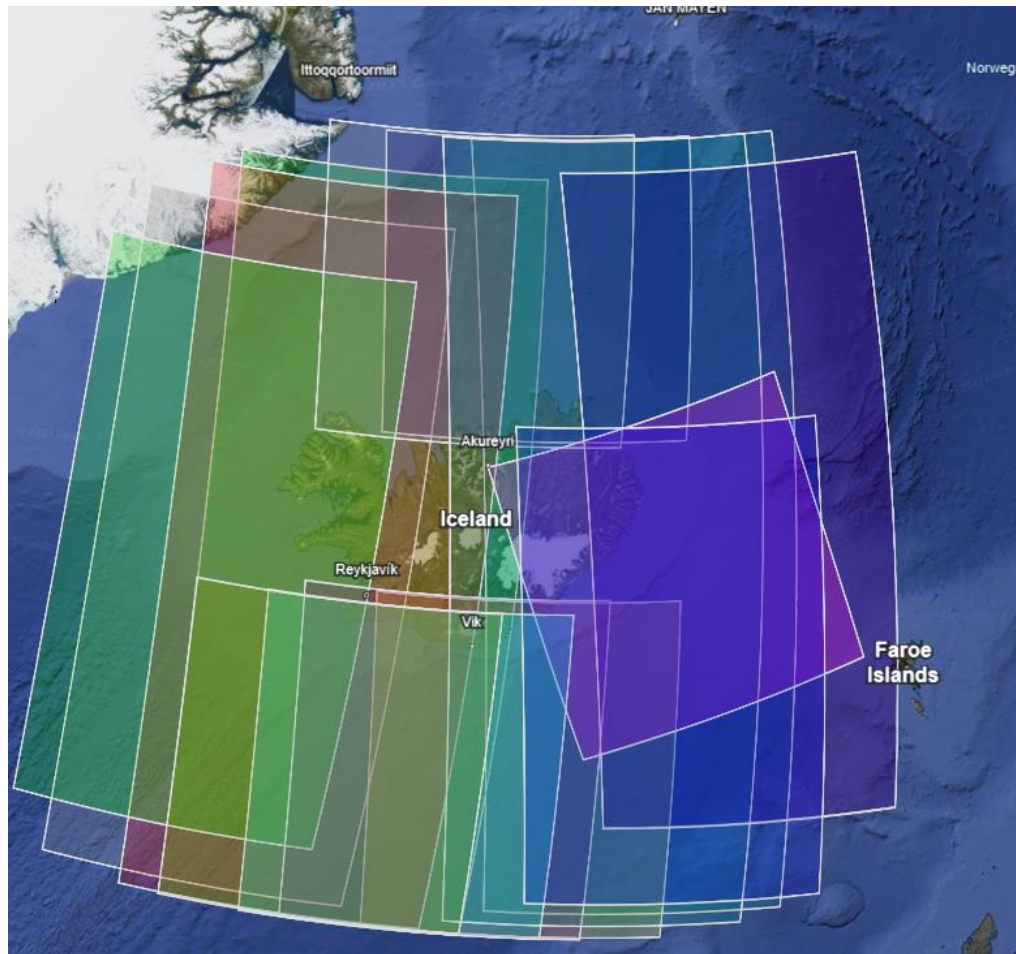

Stjóður við raunefirlit.

Stjórnstöð LHG móttækur myndir.

Copernicus

LANDHELGISGÆSLA ÍSLANDS

- Copernicus.
- CleanSeaNet.
- Samgöngustofa.
- Umhverfisstofnun.
- Landhelgisgæslan.

Gervitunglamyndir

- Er keyrt í siglingareftirlits kerfi.
 - Hægt að sjá hvar myndir eru teknar 30 daga fram í tímann.
 - Hægt að sjá hvar myndir voru teknar 30 daga aftur í tímann.
- Kemur sjálfkrafa tilkynning til LHG ef eitthvað greinist á mynd.
- LHG bregst við með grunn rannsókn.
 - Eining send á svæðið.
 - Haft samband við skip á svæðinu.

LANDHELGISGÆSLA ÍSLANDS

Dreifing mynda

Copernicus

LANDHELGISGÆSLA ÍSLANDS

- **Radarmyndir.**
 - Ekki hægt að greina hvað.
 - Verður að staðfesta.
 - Pixla stærð.
- **Ljósmyndir.**
 - Hægt að greina hvað er á mynd.
 - Hægt að staðfesta án þess að senda einingu.

Copernicus

LANDHELGISGÆSLA ÍSLANDS

2410020007 2024-10-02 08:23:45

- Show Potential Oil Spills
- Show Detected Activities
- Show Detected Features
- Show Detected Changes
- Show Detected Wakes
- Show Detected Vessels
- Re-correlate VDS
- Show SAR Wind
- Show SAR Swell

LANDHELGISGÆSLA ÍSLANDS

Spurningar?